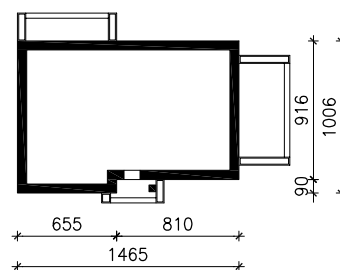

DOM W WILCACH

ver. 3

MOŻNA WKLEIĆ DO PROJEKTU ZAGOSPODAROWANIA TERENU

OŚ ODBICIA LUSTRZANEGO

OBRYS BUDYNKU

Skala: 1:500