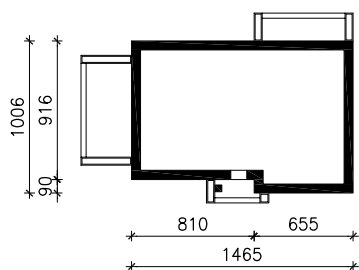

DOM W WILCACH

ver. 3

MOŻNA WKLEIĆ DO PROJEKTU ZAGOSPODAROWANIA TERENU

OŚ ODBICIA LUSTRZANEGO

OBRYS BUDYNKU

Skala: 1:500