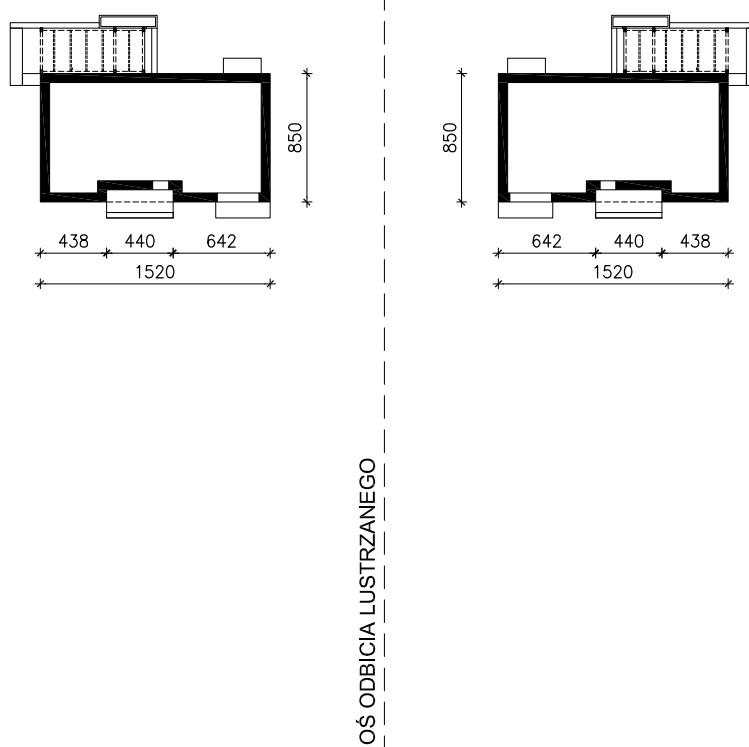

DOM W WISTERIACH 15 (G)
MOŻNA WKLEIĆ DO PROJEKTU ZAGOSPODAROWANIA TERENU

OBRYS BUDYNKU

Skala: 1:500