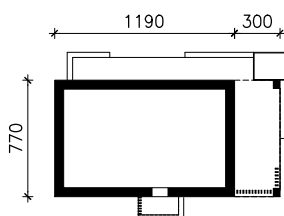

DOM W KOSAĆCACH 40 (E)  
MOŻNA WKLEIĆ DO PROJEKTU ZAGOSPODAROWANIA TERENU

OŚ ODBICIA LUSTRZANEGO

OBRYS BUDYNKU

Skala: 1:500