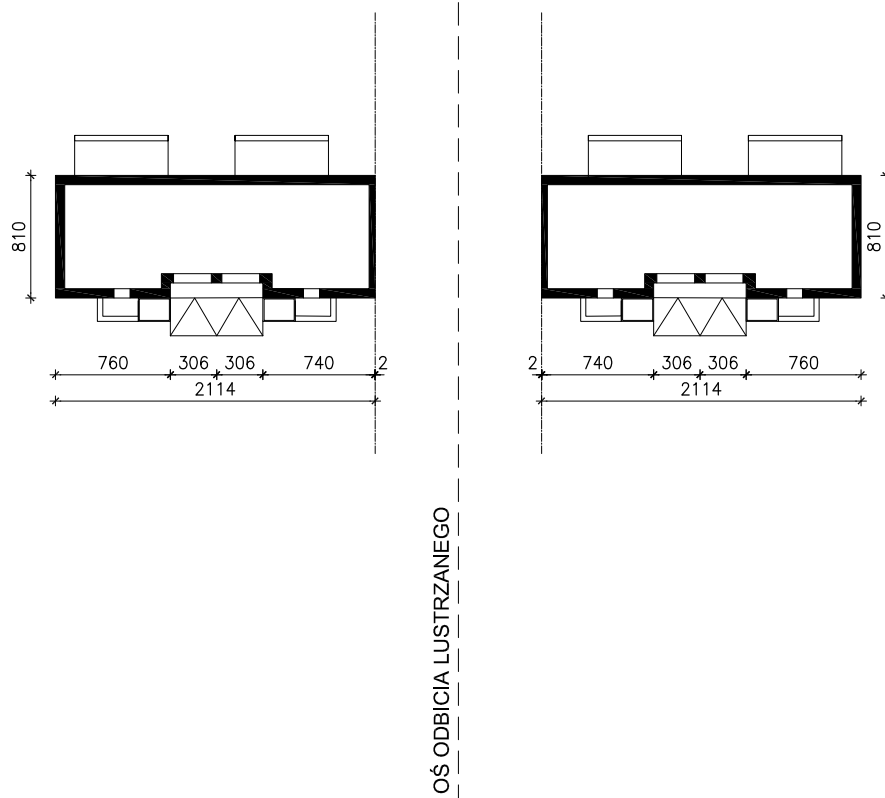

DOM W ZIMOKWIATACH 4 (GR2BE)  
MOŻNA WKLEIĆ DO PROJEKTU ZAGOSPODAROWANIA TERENU

OBRYS BUDYNKU

Skala: 1:500