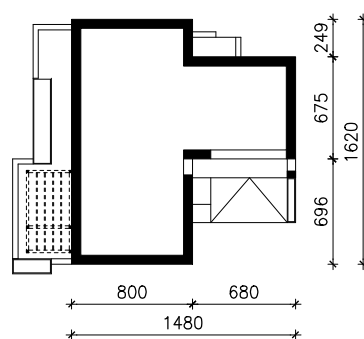

DOM W KOSAĆCACH 3 (G2N)
MOŻNA WKLEIĆ DO PROJEKTU ZAGOSPODAROWANIA TERENU

OŚ ODBICIA LUSTRZANEGO

OBRYS BUDYNKU

Skala: 1:500