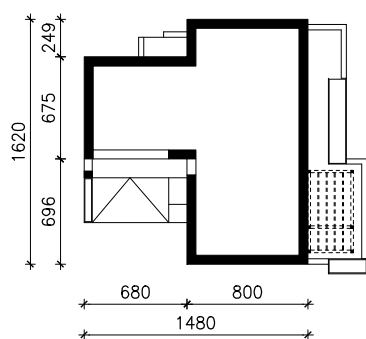

DOM W KOSAĆCACH 3 (G2N)
MOŻNA WKLEIĆ DO PROJEKTU ZAGOSPODAROWANIA TERENU

OŚ ODBICIA LUSTRZANEGO

OBRYS BUDYNKU

Skala: 1:500