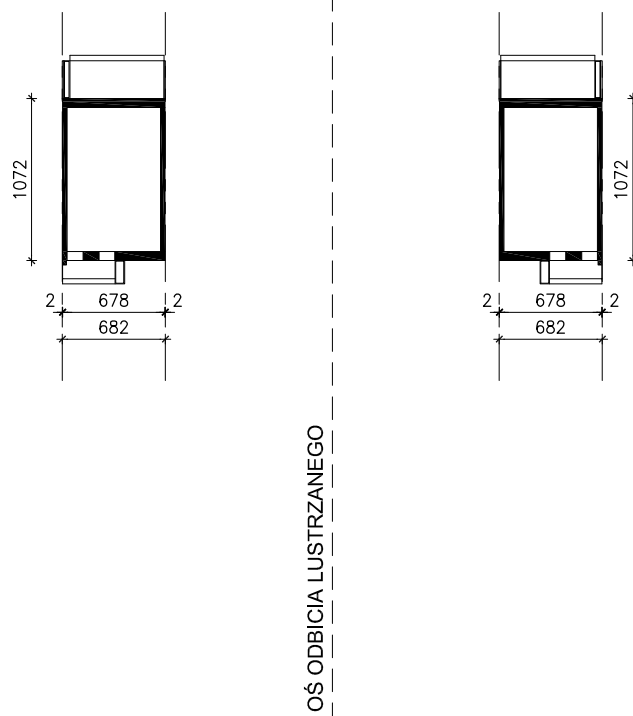

DOM W BRATKACH (R2SA)

ver. 2

MOŻNA WKLEIĆ DO PROJEKTU ZAGOSPODAROWANIA TERENU

OBRYS BUDYNKU

Skala: 1:500