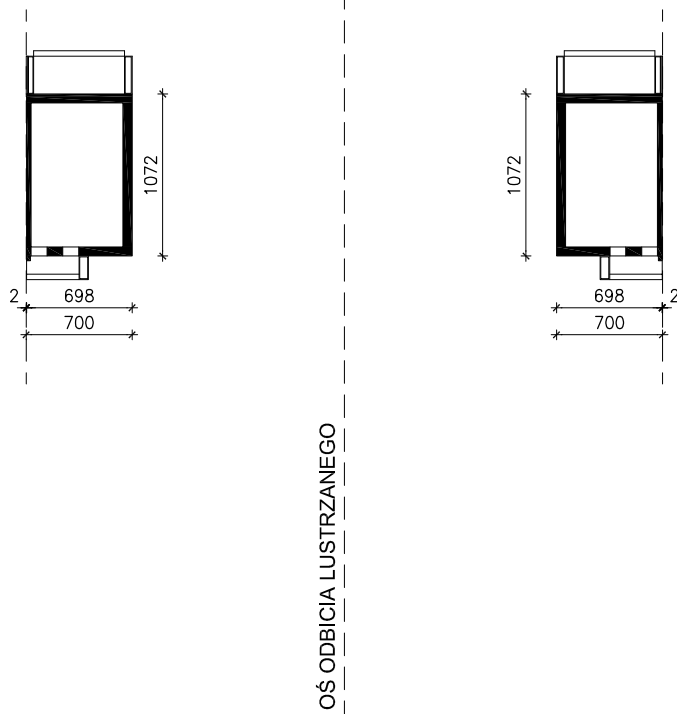

DOM W BRATKACH (R2BA)

ver. 2

MOŻNA WKLEIĆ DO PROJEKTU ZAGOSPODAROWANIA TERENU

OBRYS BUDYNKU

Skala: 1:500