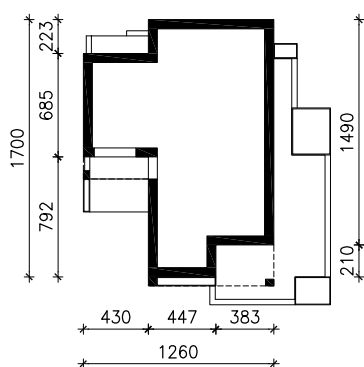

DOM W KOSAĆCACH 9 (GNE) OZE
MOŻNA WKLEIĆ DO PROJEKTU ZAGOSPODAROWANIA TERENU

OŚ ODBICIA LUSTRZANEGO

OBRYS BUDYNKU

Skala: 1:500