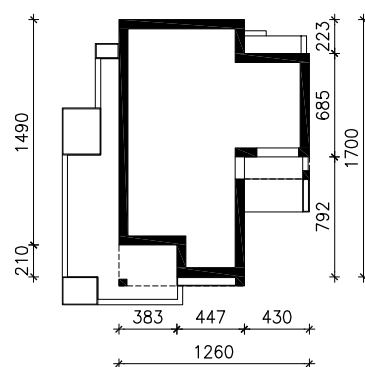

DOM W KOSAĆCACH 9 (GNE) OZE
MOŻNA WKLEIĆ DO PROJEKTU ZAGOSPODAROWANIA TERENU

OŚ ODBICIA LUSTRZANEGO

OBRYS BUDYNKU

Skala: 1:500