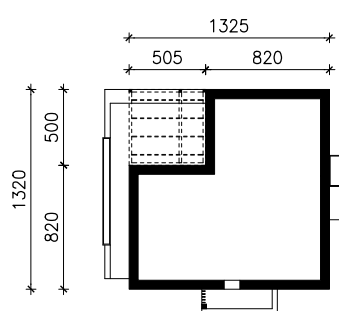

DOM W KRUSZYNACH
MOŻNA WKLEIĆ DO PROJEKTU ZAGOSPODAROWANIA TERENU

OŚ ODBICIA LUSTRZANEGO

OBRYS BUDYNKU

Skala: 1:500