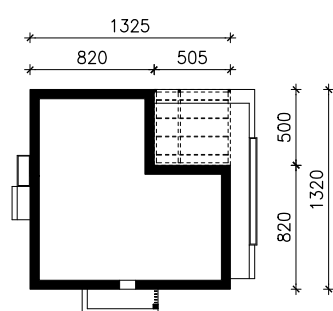

DOM W KRUSZYNACH
MOŻNA WKLEIĆ DO PROJEKTU ZAGOSPODAROWANIA TERENU

OŚ ODBICIA LUSTRZANEGO

OBRYS BUDYNKU

Skala: 1:500