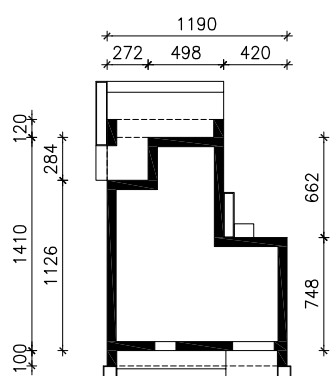

DOM W ASARINACH 3 (GE) OZE  
MOŻNA WKLEIĆ DO PROJEKTU ZAGOSPODAROWANIA TERENU

OŚ ODBICIA LUSTRZANEGO

OBRYS BUDYNKU

Skala: 1:500