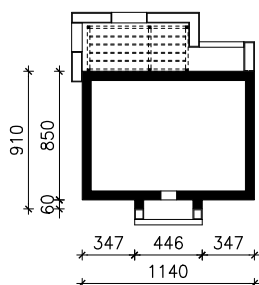

DOM W LUCERNIE 18 (E)
MOŻNA WKLEIĆ DO PROJEKTU ZAGOSPODAROWANIA TERENU

OŚ ODBICIA LUSTRZANEGO

OBRYS BUDYNKU

Skala: 1:500