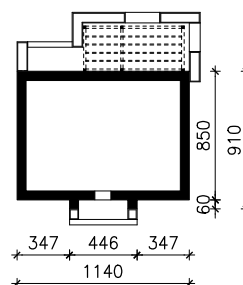

DOM W LUCERNIE 18 (E)
MOŻNA WKLEIĆ DO PROJEKTU ZAGOSPODAROWANIA TERENU

OŚ ODBICIA LUSTRZANEGO

OBRYS BUDYNKU

Skala: 1:500