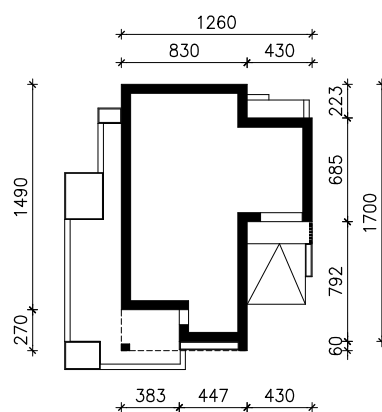

DOM W KOSAĆCACH 9 (GNA)
MOŻNA WKLEIĆ DO PROJEKTU ZAGOSPODAROWANIA TERENU

OŚ ODBICIA LUSTRZANEGO

OBRYS BUDYNKU

Skala: 1:500