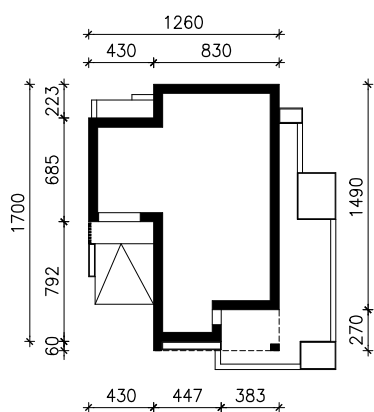

DOM W KOSAĆCACH 9 (GNA)
MOŻNA WKLEIĆ DO PROJEKTU ZAGOSPODAROWANIA TERENU

OŚ ODBICIA LUSTRZANEGO

OBRYS BUDYNKU

Skala: 1:500