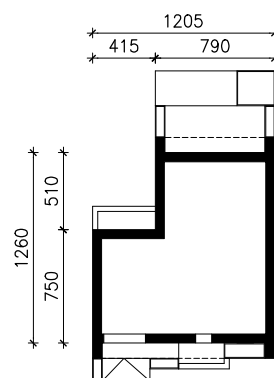

DOM W MARCÓWKACH (GE)  
MOŻNA WKLEIĆ DO PROJEKTU ZAGOSPODAROWANIA TERENU

OŚ ODBICIA LUSTRZANEGO

OBRYS BUDYNKU

Skala: 1:500