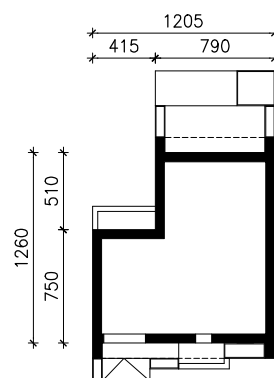

DOM W MARCÓWKACH (GE) OZE  
MOŻNA WKLEIĆ DO PROJEKTU ZAGOSPODAROWANIA TERENU

OŚ ODBICIA LUSTRZANEGO

OBRYS BUDYNKU

Skala: 1:500