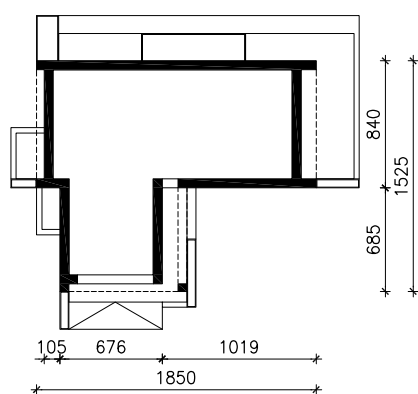

DOM W KOSAĆCACH 42 (G2E)  
MOŻNA WKLEIĆ DO PROJEKTU ZAGOSPODAROWANIA TERENU

OŚ ODBICIA LUSTRZANEGO

OBRYS BUDYNKU

Skala: 1:500