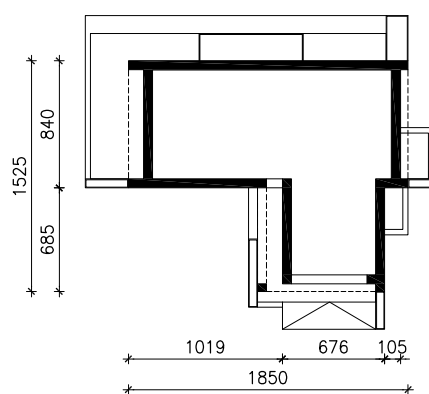

DOM W KOSAĆCACH 42 (G2E)  
MOŻNA WKLEIĆ DO PROJEKTU ZAGOSPODAROWANIA TERENU

OŚ ODBICIA LUSTRZANEGO

OBRYS BUDYNKU

Skala: 1:500