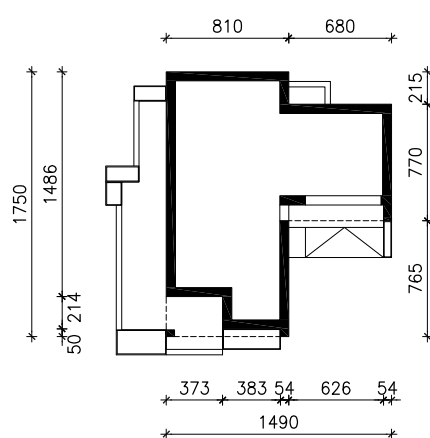

DOM W KOSAĆCACH 33 (G2E) OZE
MOŻNA WKLEIĆ DO PROJEKTU ZAGOSPODAROWANIA TERENU

OŚ ODBICIA LUSTRZANEGO

OBRYS BUDYNKU

Skala: 1:500