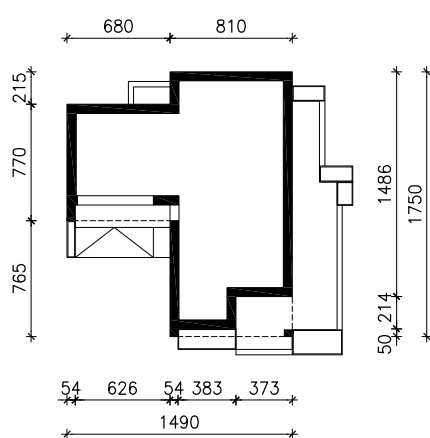

DOM W KOSAĆCACH 33 (G2E) OZE
MOŻNA WKLEIĆ DO PROJEKTU ZAGOSPODAROWANIA TERENU

OŚ ODBICIA LUSTRZANEGO

OBRYS BUDYNKU

Skala: 1:500