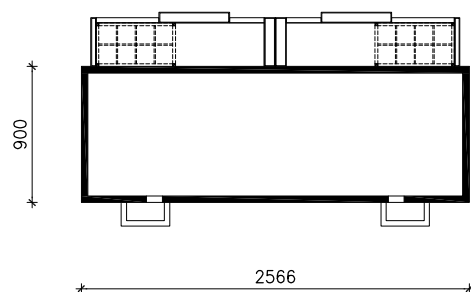

DOM W KRUSZCZYKACH 14 (R2E) OZE  
MOŻNA WKLEIĆ DO PROJEKTU ZAGOSPODAROWANIA TERENU

OBRYŚ BUDYNKU

Skala: 1:500