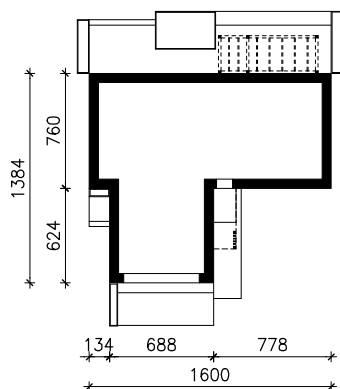

DOM W RARYTASACH (G2E)
MOŻNA WKLEIĆ DO PROJEKTU ZAGOSPODAROWANIA TERENU

OŚ ODBICIA LUSTRZANEGO

OBRYS BUDYNKU

Skala: 1:500