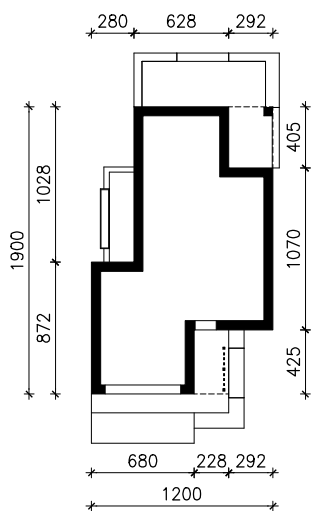

WILLA OFELIA (G2E)
MOŻNA WKLEIĆ DO PROJEKTU ZAGOSPODAROWANIA TERENU

OŚ ODBICIA LUSTRZANEGO

OBRYS BUDYNKU

Skala: 1:500