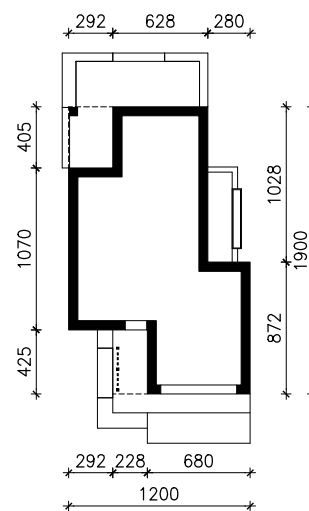

WILLA OFELIA (G2E)
MOŻNA WKLEIĆ DO PROJEKTU ZAGOSPODAROWANIA TERENU

OŚ ODBICIA LUSTRZANEGO

OBRYS BUDYNKU

Skala: 1:500