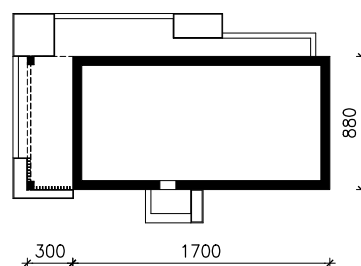

DOM W KOSAĆCACH 43
MOŻNA WKLEIĆ DO PROJEKTU ZAGOSPODAROWANIA TERENU

OŚ ODBICIA LUSTRZANEGO

OBRYS BUDYNKU

Skala: 1:500