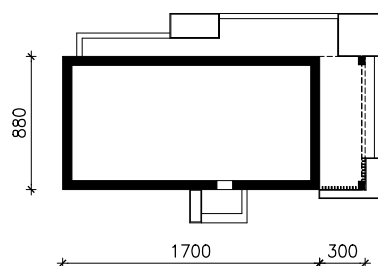

DOM W KOSAĆCACH 43
MOŻNA WKLEIĆ DO PROJEKTU ZAGOSPODAROWANIA TERENU

OŚ ODBICIA LUSTRZANEGO

OBRYS BUDYNKU

Skala: 1:500