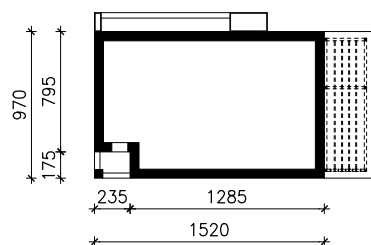

DOM W TILIACH (E)  
MOŻNA WKLEIĆ DO PROJEKTU ZAGOSPODAROWANIA TERENU

OŚ ODBICIA LUSTRZANEGO

OBRYS BUDYNKU

Skala: 1:500