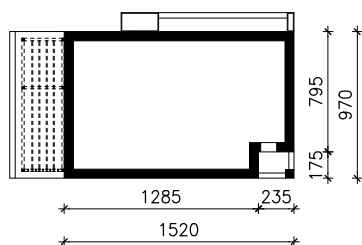

DOM W TILIACH (E)  
MOŻNA WKLEIĆ DO PROJEKTU ZAGOSPODAROWANIA TERENU

OŚ ODBICIA LUSTRZANEGO

OBRYS BUDYNKU

Skala: 1:500