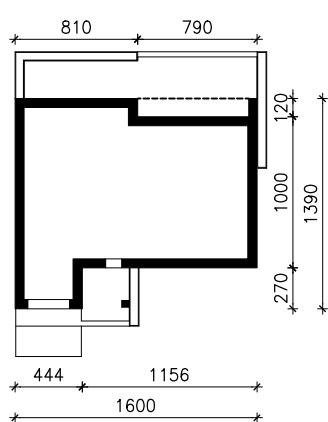

DOM W WASABI (GE)  
MOŻNA WKLEIĆ DO PROJEKTU ZAGOSPODAROWANIA TERENU

OŚ ODBICIA LUSTRZANEGO

OBRYS BUDYNKU

Skala: 1:500