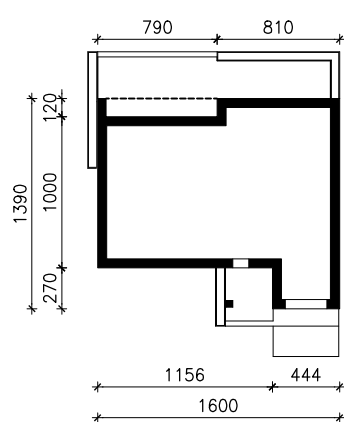

DOM W WASABI (GE)  
MOŻNA WKLEIĆ DO PROJEKTU ZAGOSPODAROWANIA TERENU

OŚ ODBICIA LUSTRZANEGO

OBRYS BUDYNKU

Skala: 1:500