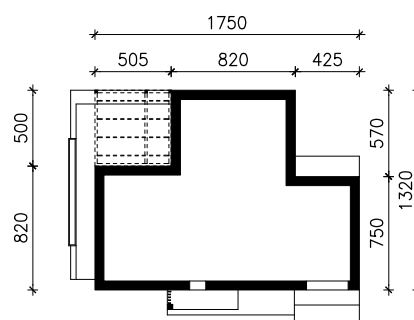

DOM W KRUSZYNACH (G)  
MOŻNA WKLEIĆ DO PROJEKTU ZAGOSPODAROWANIA TERENU

OŚ ODBICIA LUSTRZANEGO

OBRYS BUDYNKU

Skala: 1:500