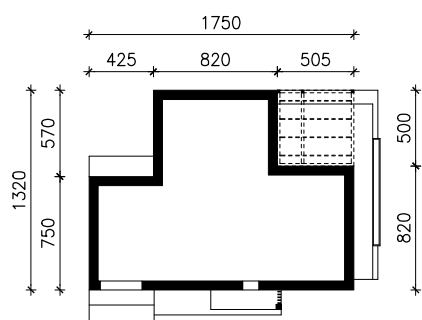

DOM W KRUSZYNACH (G)  
MOŻNA WKLEIĆ DO PROJEKTU ZAGOSPODAROWANIA TERENU

OŚ ODBICIA LUSTRZANEGO

OBRYS BUDYNKU

Skala: 1:500