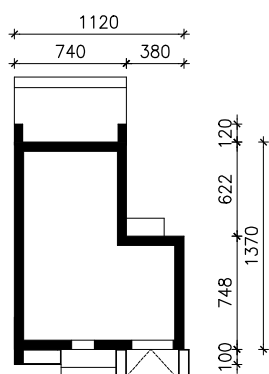

DOM W MIĘTACH (GE)  
MOŻNA WKLEIĆ DO PROJEKTU ZAGOSPODAROWANIA TERENU

OŚ ODBICIA LUSTRZANEGO

OBRYS BUDYNKU

Skala: 1:500