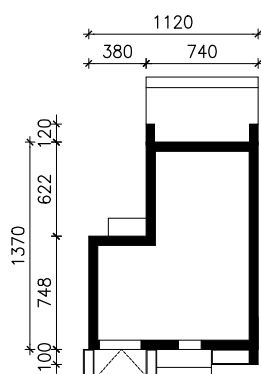

DOM W MIĘTACH (GE)  
MOŻNA WKLEIĆ DO PROJEKTU ZAGOSPODAROWANIA TERENU

OŚ ODBICIA LUSTRZANEGO

OBRYS BUDYNKU

Skala: 1:500