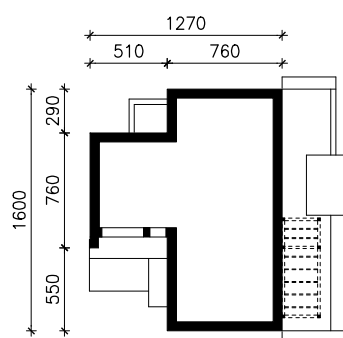

DOM W RARYTASACH 3 (GE)
MOŻNA WKLEIĆ DO PROJEKTU ZAGOSPODAROWANIA TERENU

OŚ ODBICIA LUSTRZANEGO

OBRYS BUDYNKU

Skala: 1:500