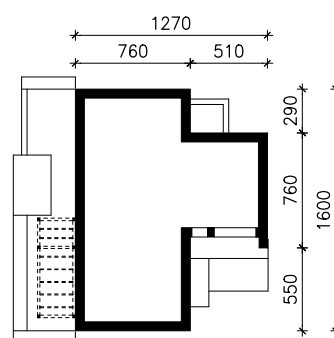

DOM W RARYTASACH 3 (GE)
MOŻNA WKLEIĆ DO PROJEKTU ZAGOSPODAROWANIA TERENU

OŚ ODBICIA LUSTRZANEGO

OBRYS BUDYNKU

Skala: 1:500