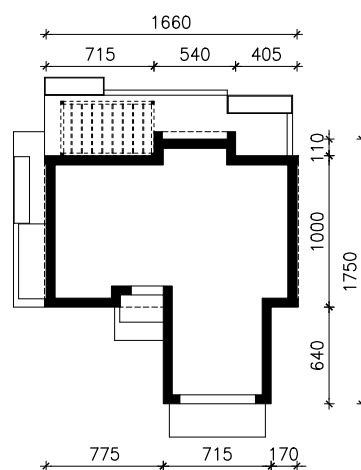

DOM W SADŹCACH (G2E)
MOŻNA WKLEIĆ DO PROJEKTU ZAGOSPODAROWANIA TERENU

OŚ ODBICIA LUSTRZANEGO

OBRYS BUDYNKU

Skala: 1:500