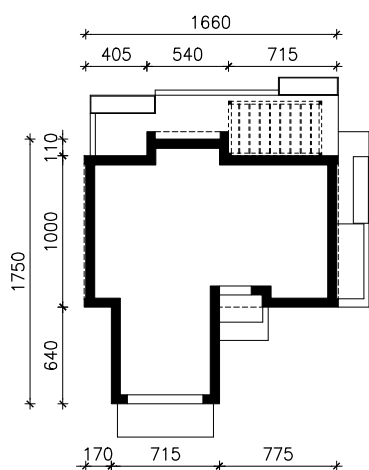

DOM W SADŹCACH (G2E)
MOŻNA WKLEIĆ DO PROJEKTU ZAGOSPODAROWANIA TERENU

OŚ ODBICIA LUSTRZANEGO

OBRYS BUDYNKU

Skala: 1:500