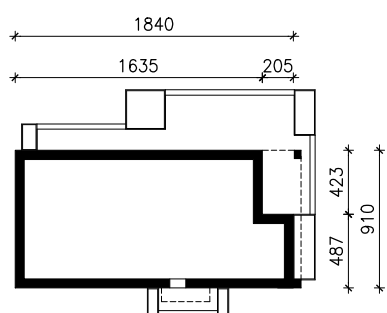

DOM W KOSAĆCACH 44  
MOŻNA WKLEIĆ DO PROJEKTU ZAGOSPODAROWANIA TERENU

OŚ ODBICIA LUSTRZANEGO

OBRYS BUDYNKU

Skala: 1:500