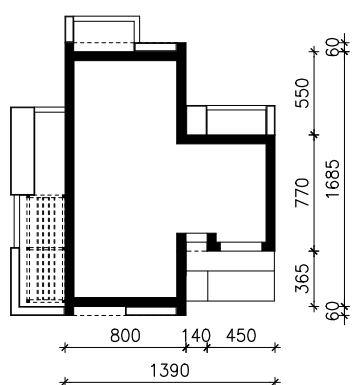

DOM W AZOLLACH 2 (GE)
MOŻNA WKLEIĆ DO PROJEKTU ZAGOSPODAROWANIA TERENU

OŚ ODBICIA LUSTRZANEGO

OBRYS BUDYNKU

Skala: 1:500