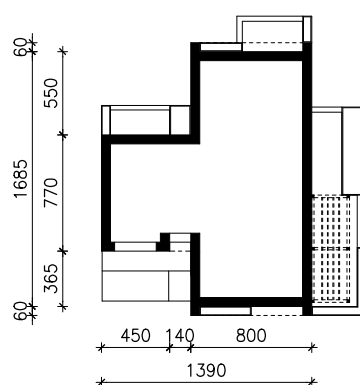

DOM W AZOLLACH 2 (GE)
MOŻNA WKLEIĆ DO PROJEKTU ZAGOSPODAROWANIA TERENU

OŚ ODBICIA LUSTRZANEGO

OBRYS BUDYNKU

Skala: 1:500