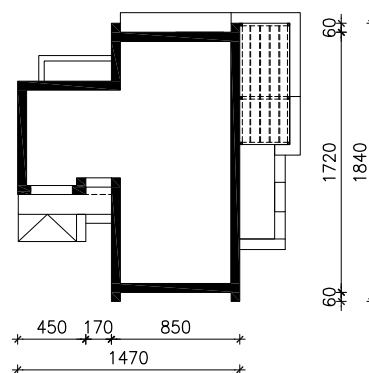

DOM W AZOLLACH 5 (GE) OZE
MOŻNA WKLEIĆ DO PROJEKTU ZAGOSPODAROWANIA TERENU

OŚ ODBICIA LUSTRZANIEGO

OBRYS BUDYNKU

Skala: 1:500