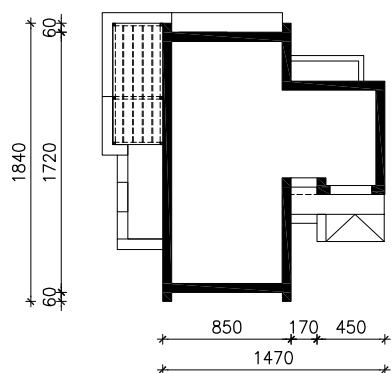

DOM W AZOLLACH 5 (GE) OZE
MOŻNA WKLEIĆ DO PROJEKTU ZAGOSPODAROWANIA TERENU

OŚ ODBICIA LUSTRZANIEGO

OBRYS BUDYNKU

Skala: 1:500