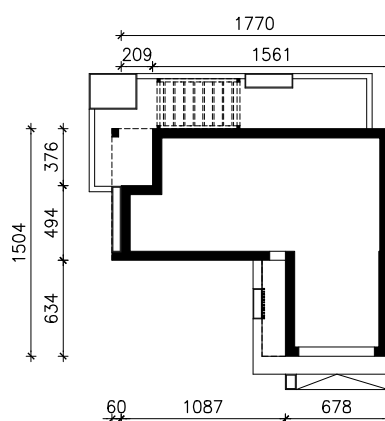

DOM W KOSAĆCACH 45 (G2E)
MOŻNA WKLEIĆ DO PROJEKTU ZAGOSPODAROWANIA TERENU

OŚ ODBICIA LUSTRZANEGO

OBRYS BUDYNKU

Skala: 1:500