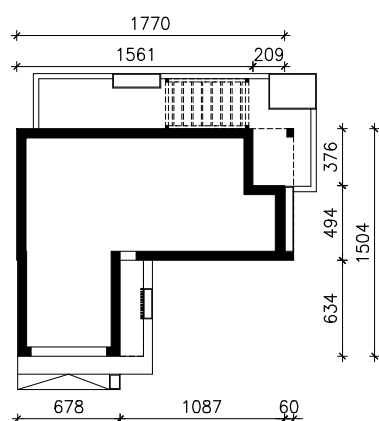

DOM W KOSAĆCACH 45 (G2E)
MOŻNA WKLEIĆ DO PROJEKTU ZAGOSPODAROWANIA TERENU

OŚ ODBICIA LUSTRZANEGO

OBRYS BUDYNKU

Skala: 1:500