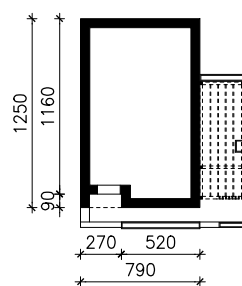

DOM W TORENIACH 3 (E)
MOŻNA WKLEIĆ DO PROJEKTU ZAGOSPODAROWANIA TERENU

OŚ ODBICIA LUSTRZANEGO

OBRYS BUDYNKU

Skala: 1:500