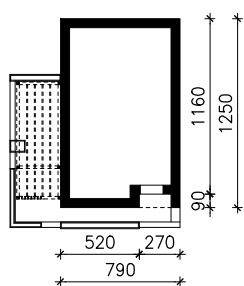

DOM W TORENIACH 3 (E)
MOŻNA WKLEIĆ DO PROJEKTU ZAGOSPODAROWANIA TERENU

OŚ ODBICIA LUSTRZANEGO

OBRYS BUDYNKU

Skala: 1:500