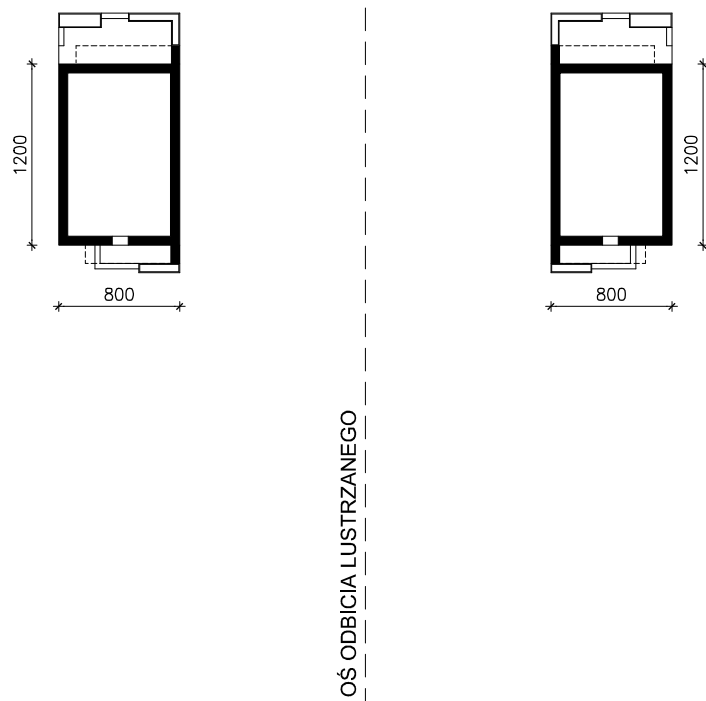

DOM W MORINGACH 2 (E)
MOŻNA WKLEIĆ DO PROJEKTU ZAGOSPODAROWANIA TERENU

OBRYS BUDYNKU

Skala: 1:500