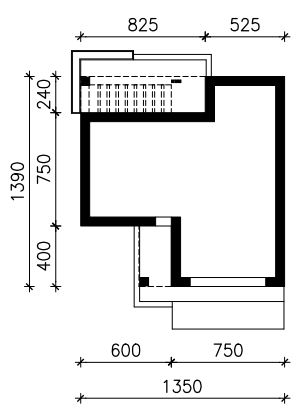

DOM W CEDRONELLACH (G2E)
MOŻNA WKLEIĆ DO PROJEKTU ZAGOSPODAROWANIA TERENU

OŚ ODBICIA LUSTRZANEGO

OBRYS BUDYNKU

Skala: 1:500