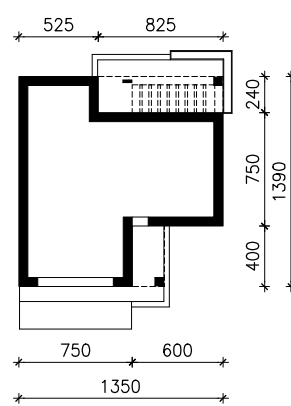

DOM W CEDRONELLACH (G2E)
MOŻNA WKLEIĆ DO PROJEKTU ZAGOSPODAROWANIA TERENU

OŚ ODBICIA LUSTRZANEGO

OBRYS BUDYNKU

Skala: 1:500