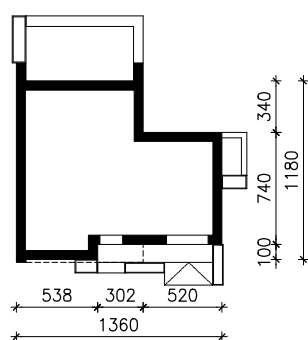

DOM W GUARANIE (GE)
MOŻNA WKLEIĆ DO PROJEKTU ZAGOSPODAROWANIA TERENU

OŚ ODBICIA LUSTRZANEGO

OBRYS BUDYNKU

Skala: 1:500