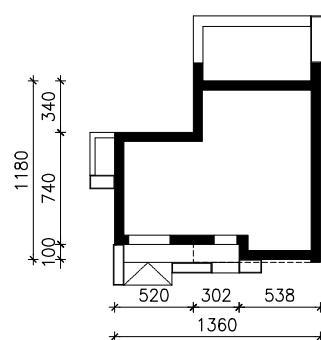

DOM W GUARANIE (GE)
MOŻNA WKLEIĆ DO PROJEKTU ZAGOSPODAROWANIA TERENU

OŚ ODBICIA LUSTRZANEGO

OBRYS BUDYNKU

Skala: 1:500