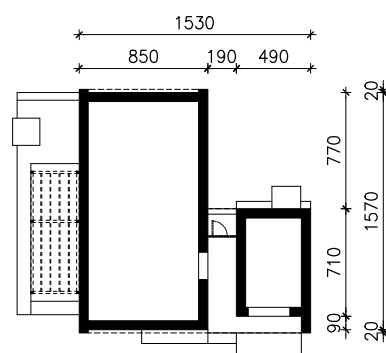

DOM W MENNICACH (GE)
MOŻNA WKLEIĆ DO PROJEKTU ZAGOSPODAROWANIA TERENU

OŚ ODBICIA LUSTRZANEGO

OBRYS BUDYNKU

Skala: 1:500