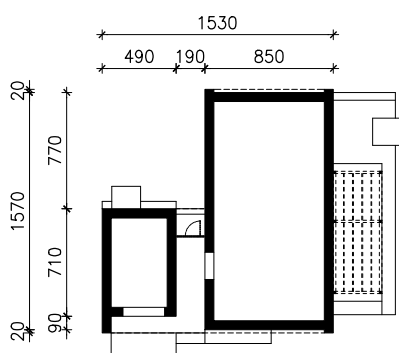

DOM W MENNICACH (GE)
MOŻNA WKLEIĆ DO PROJEKTU ZAGOSPODAROWANIA TERENU

OŚ ODBICIA LUSTRZANEGO

OBRYS BUDYNKU

Skala: 1:500