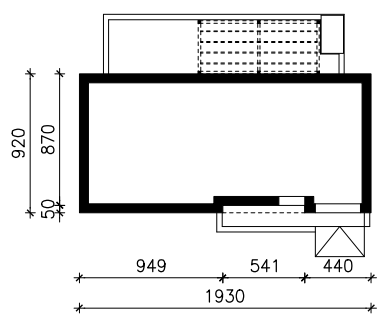

DOM W GŁOGOWNIKACH (G)
MOŻNA WKLEIĆ DO PROJEKTU ZAGOSPODAROWANIA TERENU

OŚ ODBICIA LUSTRZANEGO

OBRYS BUDYNKU

Skala: 1:500