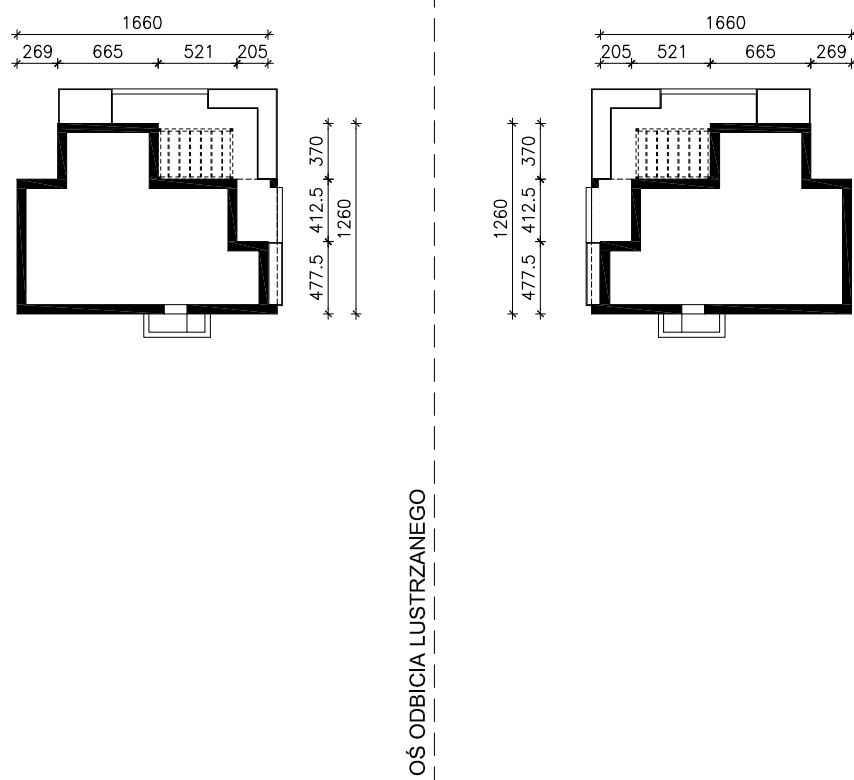

DOM W KOSAĆCACH 46
MOŻNA WKLEIĆ DO PROJEKTU ZAGOSPODAROWANIA TERENU

OBRYS BUDYNKU

Skala: 1:500