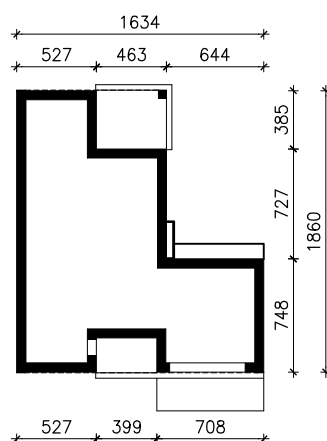

DOM W KOKORNAKU 3 (G2E)
MOŻNA WKLEIĆ DO PROJEKTU ZAGOSPODAROWANIA TERENU

OŚ ODBICIA LUSTRZANEGO

OBRYS BUDYNKU

Skala: 1:500