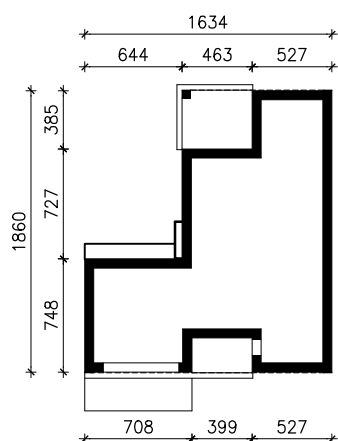

DOM W KOKORNAKU 3 (G2E)
MOŻNA WKLEIĆ DO PROJEKTU ZAGOSPODAROWANIA TERENU

OŚ ODBICIA LUSTRZANEGO

OBRYS BUDYNKU

Skala: 1:500