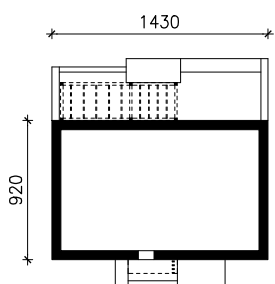

DOM W KRUSZCZYKACH 20 (AE)
MOŻNA WKLEIĆ DO PROJEKTU ZAGOSPODAROWANIA TERENU

OŚ ODBICIA LUSTRZANEGO

OBRYS BUDYNKU

Skala: 1:500