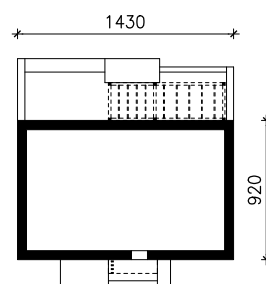

DOM W KRUSZCZYKACH 20 (AE)
MOŻNA WKLEIĆ DO PROJEKTU ZAGOSPODAROWANIA TERENU

OŚ ODBICIA LUSTRZANEGO

OBRYS BUDYNKU

Skala: 1:500